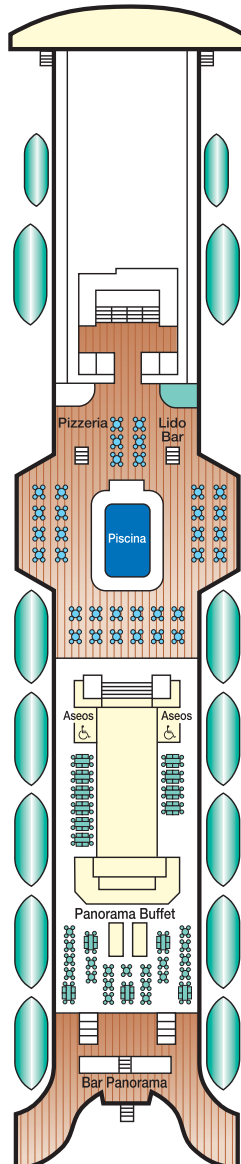

♥ Cama de matrimonio (convertible en dos).

♥ Cama de matrimonio (convertible en dos).  
Ocupación máxima 4 personas con dos camas altas.

△ Cama de matrimonio (convertible en dos).  
Con cama alta.

♿ Minusválidos

DOLPHIN

CARIBE

BAJA

ALOHA

# Ocean Dream

Suite de Lujo con terraza

Exterior Superior

Exterior Superior

Exterior Superior

Exterior

Interior Superior

Interior Superior

Interior Superior

Interior

PROMENADE

LIDO

VERANDAH

SUN