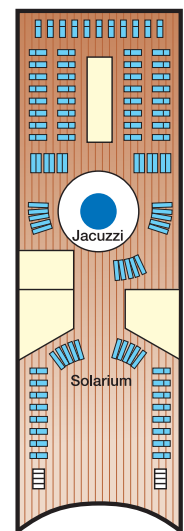

♥ Cama de matrimonio (convertible en dos).

♥ Cama de matrimonio (convertible en dos).  
Ocupación máxima 4 personas con dos camas altas.

△ Cama de matrimonio (convertible en dos).  
Con cama alta.

♿ Minusválidos

# Ocean Dream

Suite de Lujo con terraza

Exterior Superior

Exterior Superior

Exterior Superior

Exterior

Interior Superior

Interior Superior

Interior Superior

Interior

PROMENADE

LIDO

VERANDAH

SUN