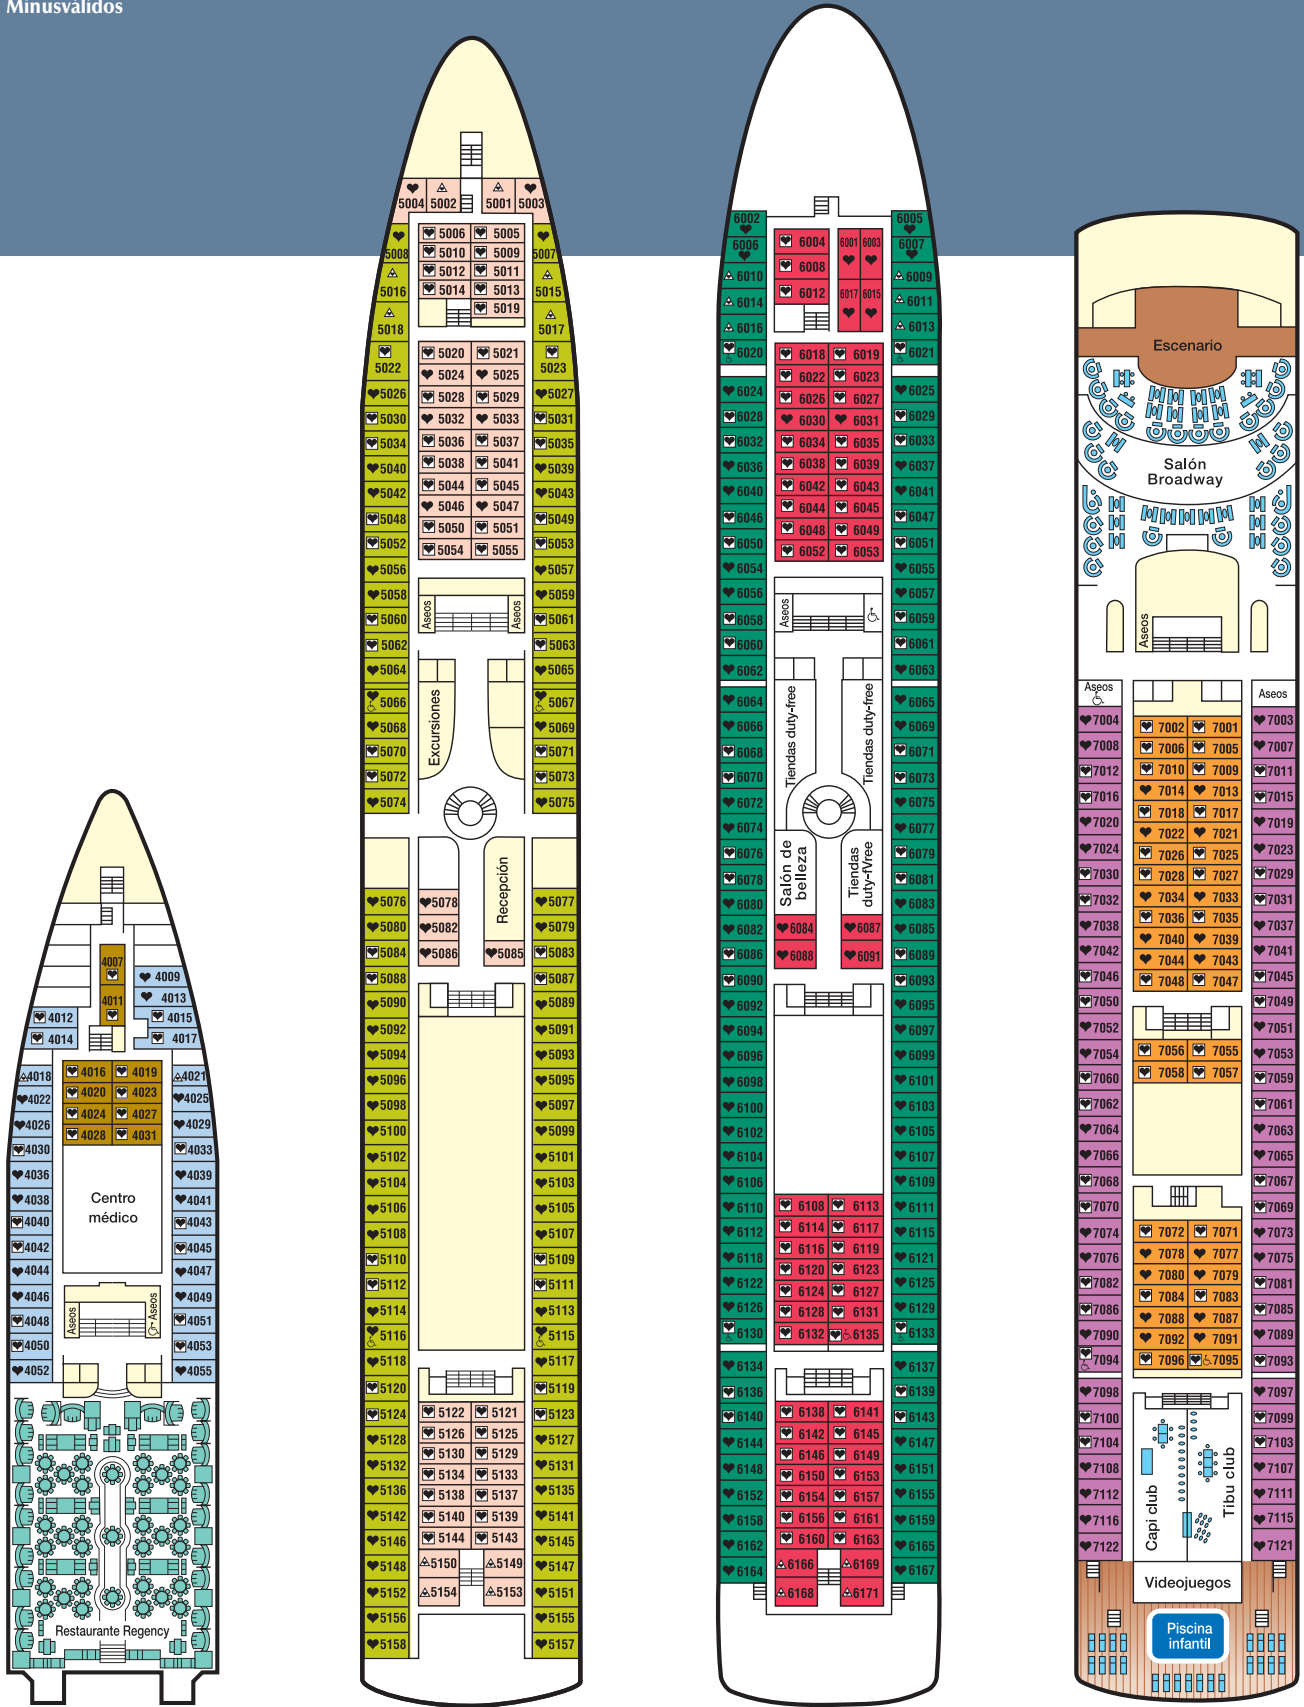

♥ Cama de matrimonio (convertible en dos).

♥ Cama de matrimonio (convertible en dos).  
Ocupación máxima 4 personas con dos camas altas.

△ Cama de matrimonio (convertible en dos).  
Con cama alta.

♿ Minusválidos

DOLPHIN

CARIBE

BAJA

ALOHA

# Ocean Dream

Suite de Lujo con terraza

Exterior Superior

Exterior Superior

Exterior Superior

Exterior

Interior Superior

Interior Superior

Interior Superior

Interior

PROMENADE

LIDO

VERANDAH

SUN