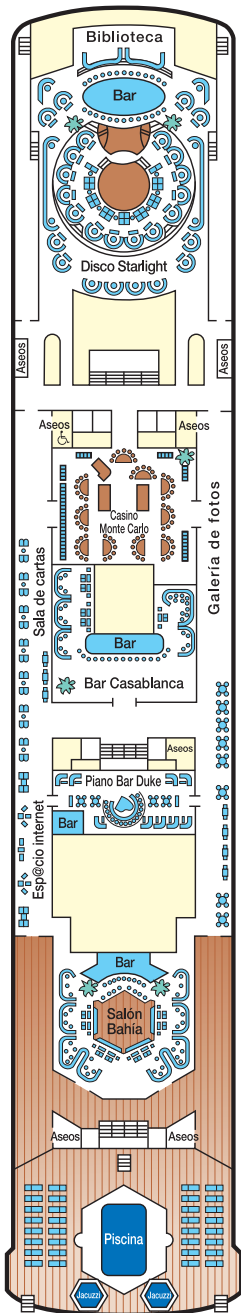

♥ Cama de matrimonio (convertible en dos).

♥ Cama de matrimonio (convertible en dos).  
Ocupación máxima 4 personas con dos camas altas.

△ Cama de matrimonio (convertible en dos).  
Con cama alta.

♿ Minusválidos

DOLPHIN

CARIBE

BAJA

ALOHA

# Ocean Dream

Suite de Lujo con terraza

Exterior Superior

Exterior Superior

Exterior Superior

Exterior

Interior Superior

Interior Superior

Interior Superior

Interior

PROMENADE

LIDO

VERANDAH

SUN