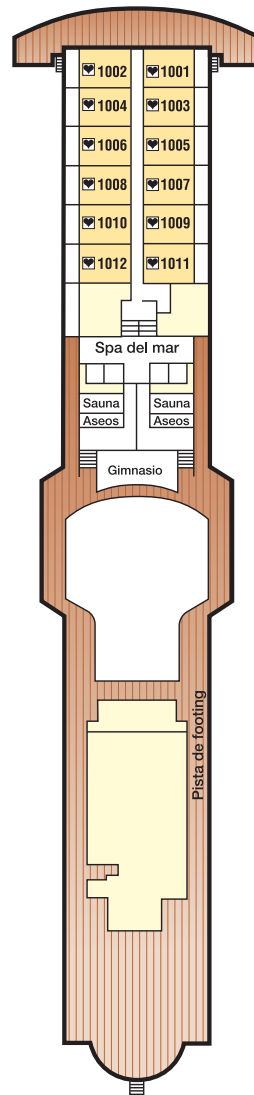

♥ Cama de matrimonio (convertible en dos).

♥ Cama de matrimonio (convertible en dos).  
Ocupación máxima 4 personas con dos camas altas.

△ Cama de matrimonio (convertible en dos).  
Con cama alta.

♿ Minusválidos

# Ocean Dream

Suite de Lujo con terraza

Exterior Superior

Exterior Superior

Exterior Superior

Exterior

Interior Superior

Interior Superior

Interior Superior

Interior

PROMENADE

LIDO

VERANDAH

SUN